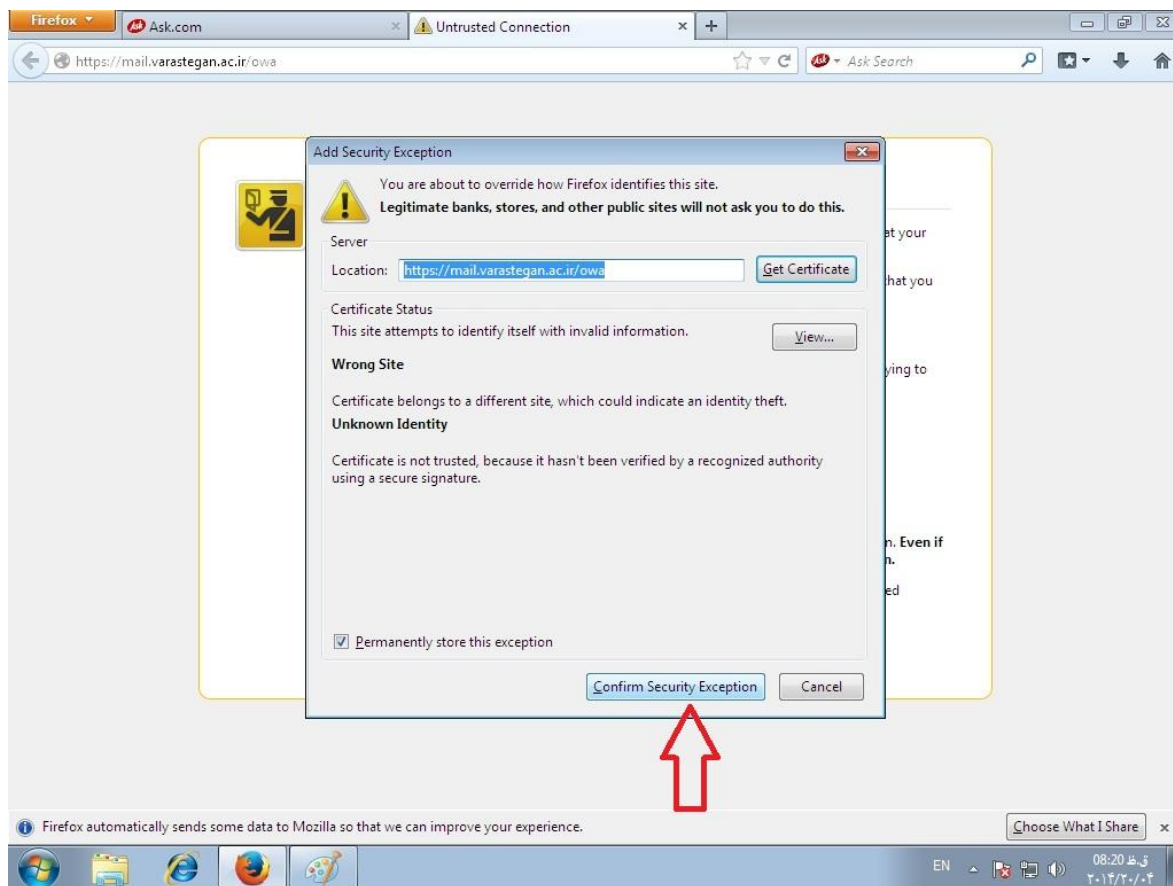

<https://mail.varastegan.ac.ir/owa>

2- در صورتی که از مرورگر IE استفاده کرده باشید پیغام خطای Certificate به شکل زیر می باشد که روی مورد مشخص شده کلیک نمایید.

در صورتی که از مرورگر firefox استفاده می کنید هم مراحل زیر را طی نمایید.