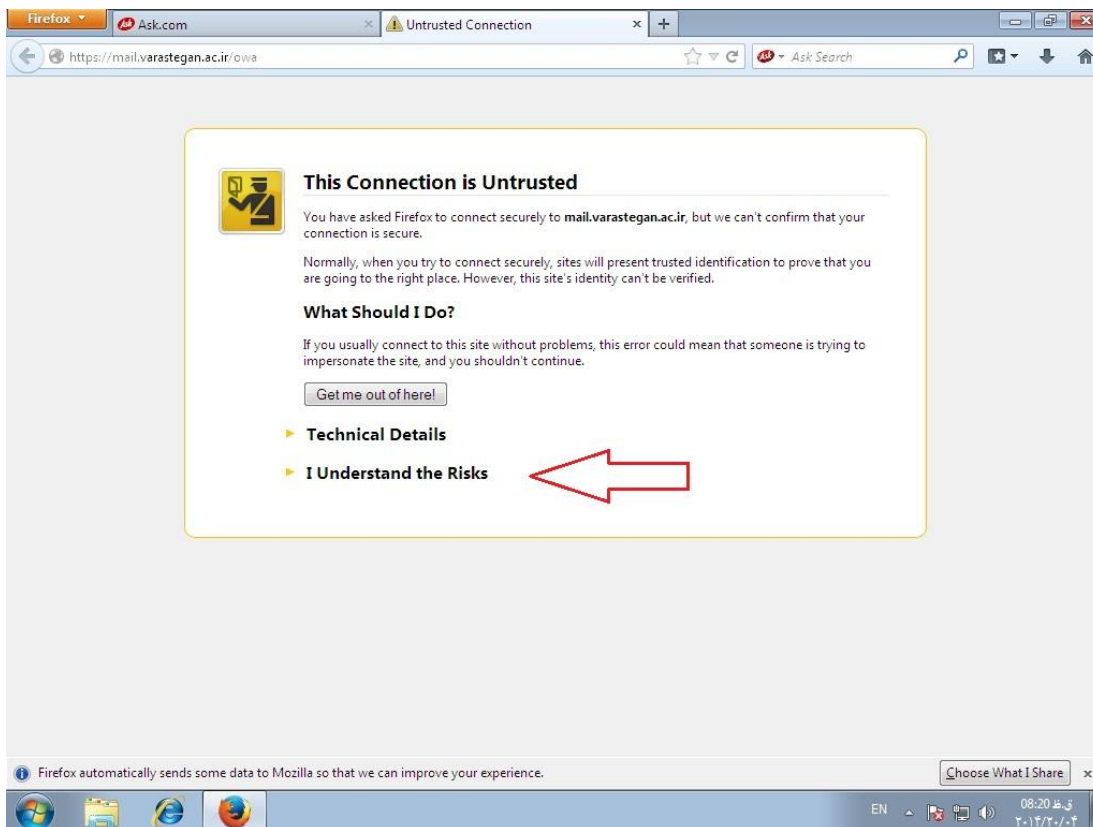

در صورتی که از مرورگر firefox استفاده می کنید هم مراحل زیر را طی نمایید.