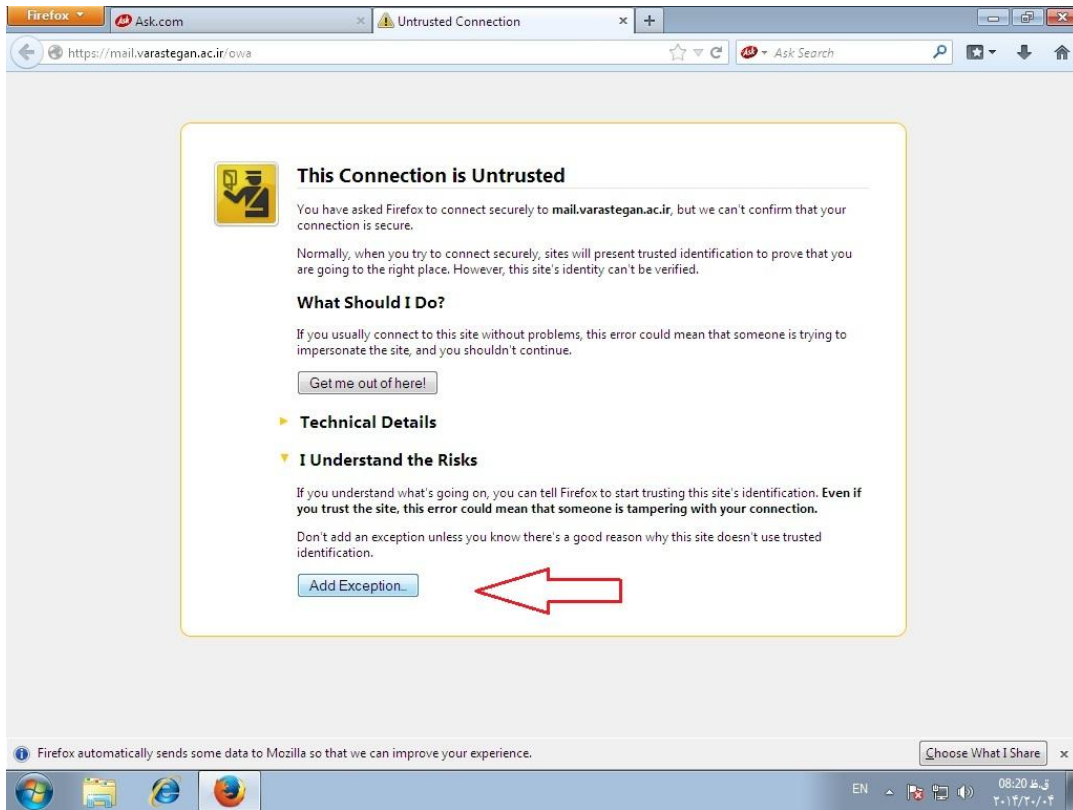

راهنمای ورود به ایمیل

Excheang

1- از طریق لینک ایمیل موجود در سایت می توانید به صفحه لاگین ایمیل های وارستگان (Excheang) هدایت شوید. همچنین می توانید بدون نیاز به رفتم به سایت وارستگان آدرس زیر را در مرورگر خود وارد نمایید.

<https://mail.varastegan.ac.ir/owa>

2- در صورتی که از مرورگر IE استفاده کرده باشید پیغام خطای Certificate به شکل زیر می باشد که روی مورد مشخص شده کلیک نمایید.

در صورتی که از مرورگر firefox استفاده می کنید هم مراحل زیر را طی نمایید.